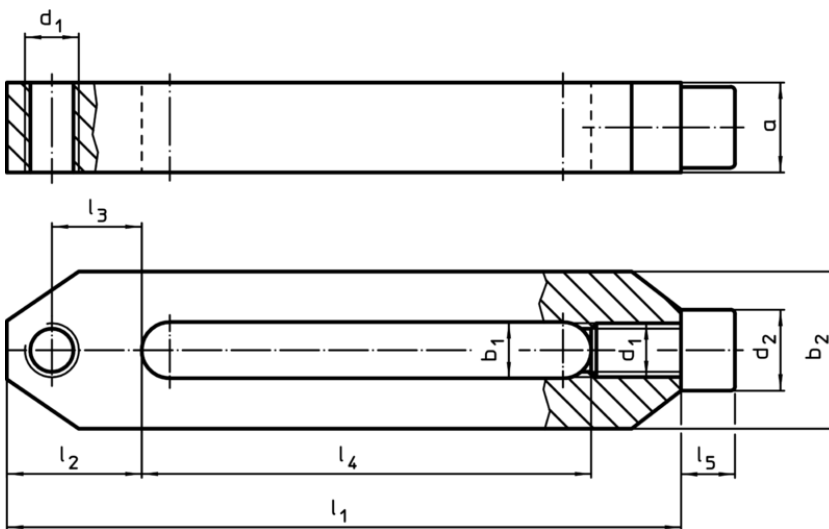

Staffe semplici· lunghe EH 23700.

Descrizione prodotto

Materiale

- Acciaio bonificato, brunito

Disegno

Caratteristiche

				Dimensioni						[g]	Cod.
b ₁	l ₁	a	b ₂	d ₁ [mm]	l ₂	l ₃	l ₄	l ₅	d ₂		
12,5	156	20	35,0	M12	30	20	106	12	18	595	23700.0042
17,0	196	30	45,5	M16	35	22	136	16	24	1422	23700.0046