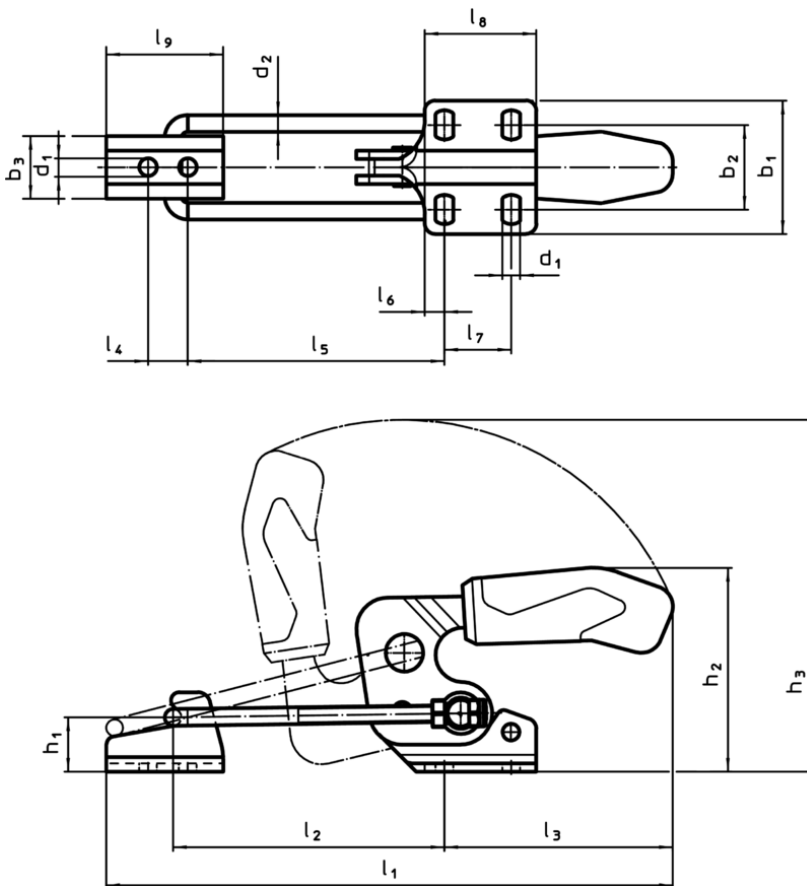

#### Rivetto

- Acciaio inox

### Disegno

Caratteristiche

Dimensione nominale	Dimensioni																			Forza di ritegno		Temperatura		Cod.	
	d <sub>1</sub>	d <sub>2</sub>	b <sub>1</sub>	b <sub>2</sub>	b <sub>3</sub>	h <sub>1</sub>	h <sub>2</sub>	h <sub>3</sub>	l <sub>1</sub> min.	l <sub>1</sub> max.	l <sub>2</sub> min.	l <sub>2</sub> max.	l <sub>3</sub>	l <sub>4</sub>	l <sub>5</sub> min.	l <sub>5</sub> max.	l <sub>6</sub>	l <sub>7</sub>	l <sub>8</sub>	l <sub>9</sub>	F <sub>1</sub> [kN]	min. [°C]	max. [°C]		[g]
<b>Acciaio</b>																									
3	5,2	4	38,0	19,5 - 23,5	18	12	47,0	99,0	125	159	42,0	76	69	11	38,0	72	6,4	13	26,0	26	1,6	-10	80	120	<a href="#">23330.3003</a>
4	6,5	6	48,0	24,5 - 32,0	23	19	70,0	135,5	169	216	53,5	101	93	14	48,6	96	8,0	19	35,0	39	3,2	-10	80	380	<a href="#">23330.3004</a>
5	8,5	8	64,3	35,0 - 46,0	30	26	94,5	171,5	209	273	66,0	130	111	19	59,0	123	9,5	32	53,5	56	7,0	-10	80	810	<a href="#">23330.3005</a>
<b>Acciaio inox</b>																									
3	5,2	4	38,0	19,5 - 23,5	18	12	47,0	99,0	125	159	42,0	76	69	11	38,0	72	6,4	13	26,0	26	1,6	-10	80	120	<a href="#">23330.3103</a>
4	6,5	6	48,0	24,5 - 32,0	23	19	70,0	135,5	169	216	53,5	101	93	14	48,6	96	8,0	19	35,0	39	3,2	-10	80	380	<a href="#">23330.3104</a>
5	8,5	8	64,3	35,0 - 46,0	30	26	94,5	171,5	209	273	66,0	130	111	19	59,0	123	9,5	32	53,5	56	7,0	-10	80	810	<a href="#">23330.3105</a>