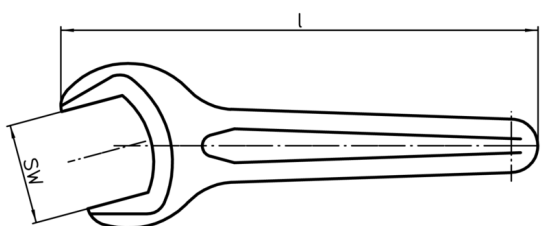

Chiavi

EH 1139.400 - EH 1139.500

Descrizione prodotto

Materiale

- Acciaio, bonificato

Disegno

Caratteristiche

Sistema	SW [mm]	Dimensioni l [mm]	 [g]	Cod.
V70	36	300	390	1139.400
V70	46	300	960	1139.450
V70	55	300	930	1139.500